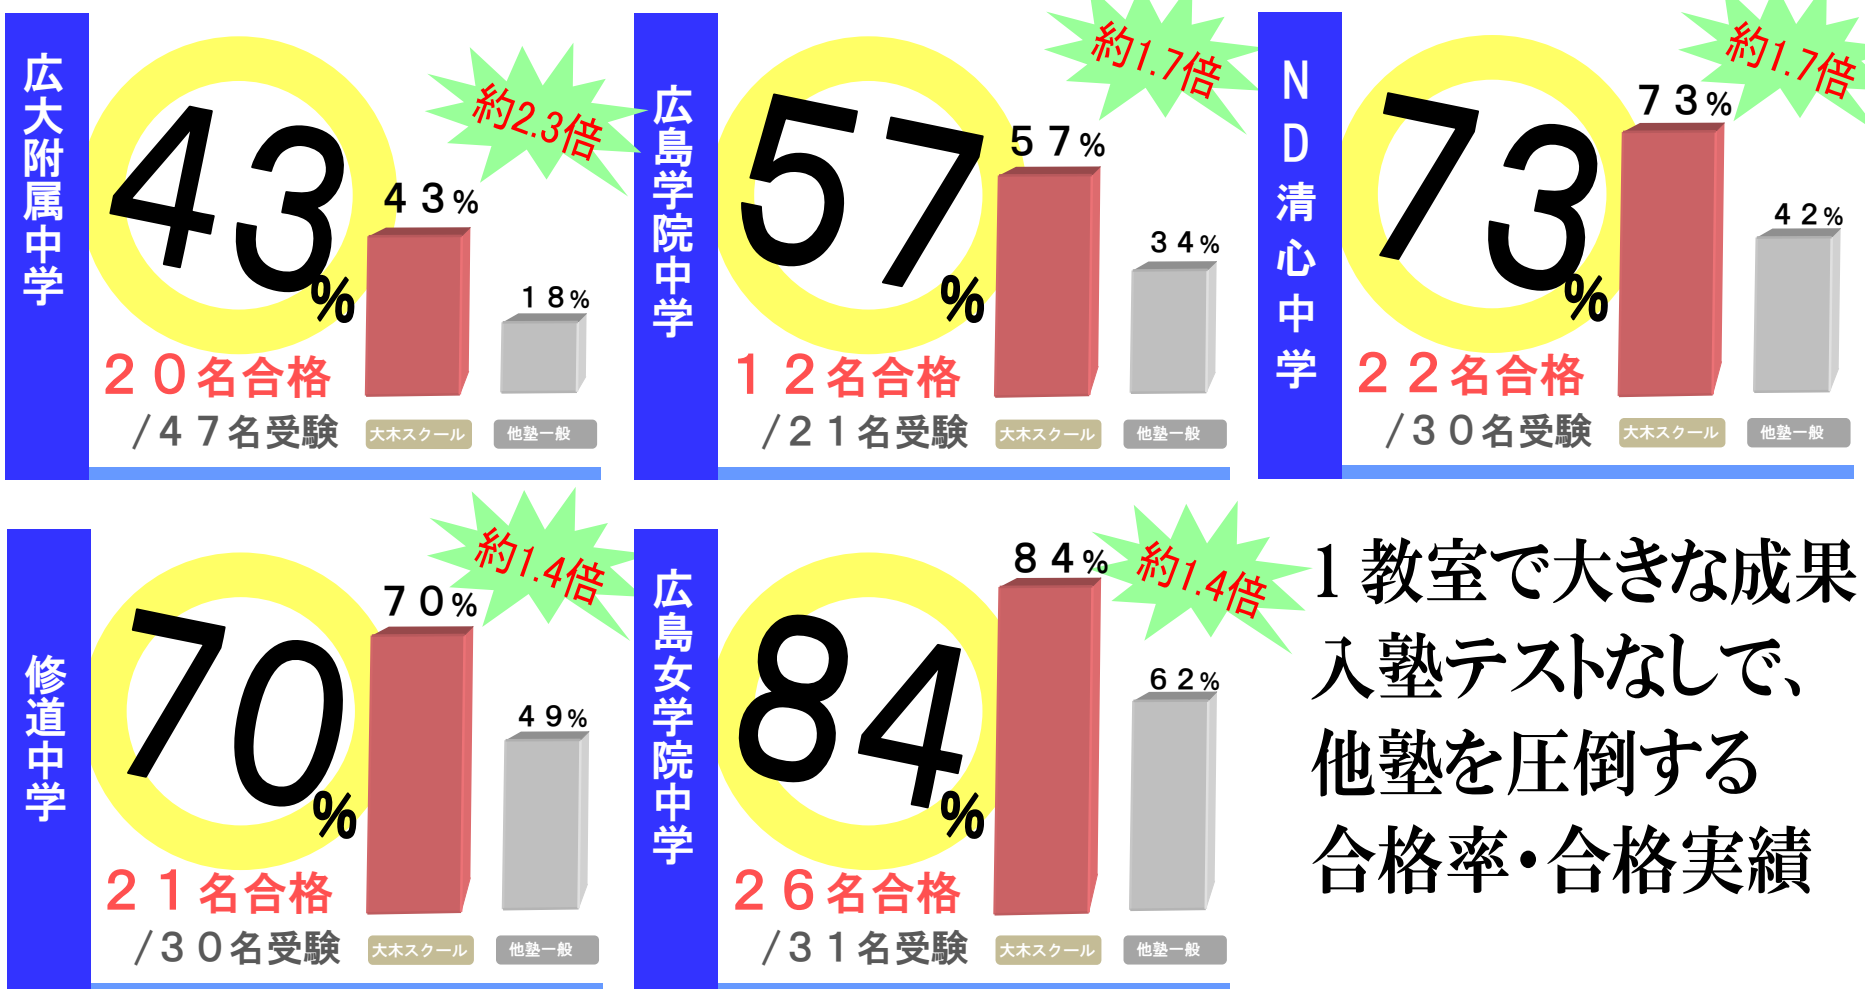

2012年度

中学入試結果速報

※補欠対象者は含んでいません。

2月3日現在

※他塾一般合格率=合格者数÷志願者×100

卒塾生数 男子 34名 女子 34名

入塾テストなしでこの成果。1校舎での実績です。

4年連続の快挙

全卒塾生の**2人に1人**が

(卒塾生 68名中 34名)

広大附属・学院・ND 清心

のいずれかに**合格**

1教室で大きな成果
入塾テストなしで、
他塾を圧倒する
合格率・合格実績

広島最難関中学

広島大学附属中学

20名合格 / 47名受験 大木スクール合格率 **43**%