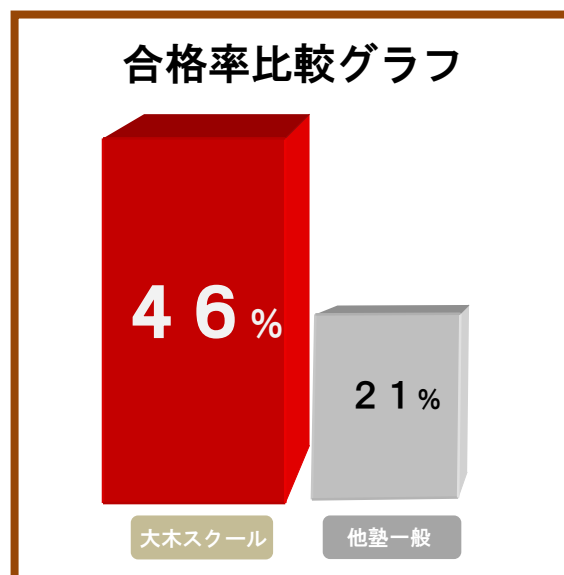

2015年度

中学入試結果速報

2月4日現在

1 教室で大木な成果！
入塾テストなしで、
他塾を圧倒する合格率・合格実績！

V6 達成

2009~2015年度の7年間で6度目の達成

卒塾生数 男子34名 女子30名

卒塾生の2人に1人が

広大附属・学院・ND 清心中学

のいずれかに合格

大木スクールの合格実績ポリシー

1. 四谷大塚 NET 広大附属前校 1 教場で最後まで授業を受けて合格された方の数です。
2. 講習会のみ生徒・テスト生・他県提携塾や他県の生徒は含みません。
3. 補欠対象者となり繰り上がり合格になっていない生徒は一切含んでいません。

全卒塾生の**58%**が

2015年度 64名中37名

広大附属・学院・ND 清心

広島最難関中学

広島最難関男子中学

広島最難関女子中学

のいずれかに**合格**

広島最難関中学

広島大学附属中学

19名合格

/41名受験

大木スクール合格率 **46%** 他塾一般合格率 **21%**

広島大学附属中学 男子

10名合格

/18名受験 大木スクール合格率 **56%** 他塾一般合格率 **24%**

広島大学附属中学 女子

9名合格

/23名受験 大木スクール合格率 **39%** 他塾一般合格率 **17%**

広島最難関男子中学

広島学院中学