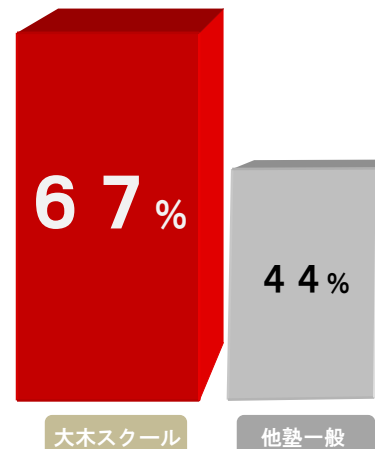

広島大学附属中学 男子

10名合格

/18名受験 大木スクール合格率 **56%** 他塾一般合格率 **24%**

広島大学附属中学 女子

9名合格

/23名受験 大木スクール合格率 **39%** 他塾一般合格率 **17%**

広島最難関男子中学

広島学院中学

17名合格/26名受験

大木スクール合格率 **65%** 他塾一般合格率 **38%**

合格率比較グラフ

広島最難関女子中学

ND 清心中学

18名合格/27名受験

広大附属中学外部合格者2名が受験していません。

大木スクール合格率 **67%** 他塾一般合格率 **44%**

合格率比較グラフ

修道中学

25名合格/32名受験 大木スクール合格率 **78%**

学院中学合格者2名が受験していません。

他塾一般合格率 **55%**

広島女学院中学

25名合格 / 26名受験 大木スクール合格率 **96%**

他塾一般合格率 **67%**