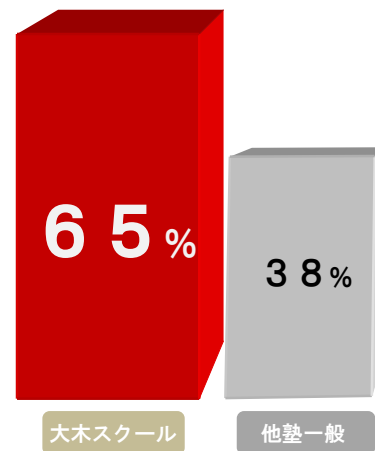

広島大学附属中学 男子

10名合格

/18名受験 大木スクール合格率 **56%** 他塾一般合格率 **24%**

広島大学附属中学 女子

9名合格

/23名受験 大木スクール合格率 **39%** 他塾一般合格率 **17%**

広島最難関男子中学

広島学院中学

17名合格/26名受験

大木スクール合格率 **65%** 他塾一般合格率 **38%**

合格率比較グラフ

広島最難関女子中学

ND 清心中学

18名合格/27名受験

広大附属中学外部合格者2名が受験していません。

大木スクール合格率 **67%** 他塾一般合格率 **44%**