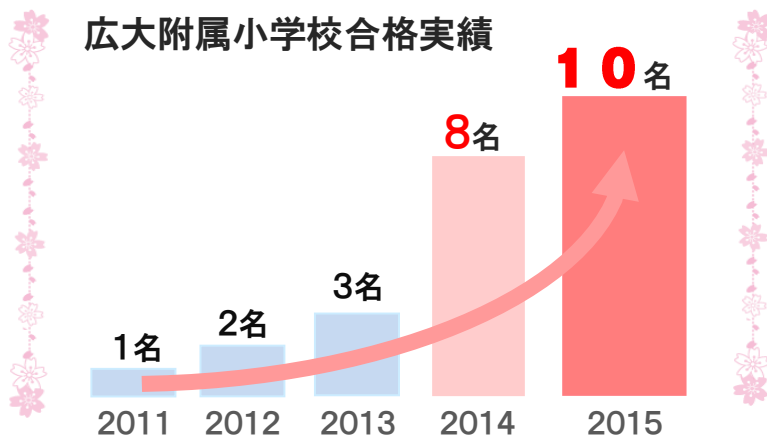

2015年度

小学入試結果速報

2月4日現在

1 教室で大木な成果！入塾テストなしで、 他塾を圧倒する合格率・合格実績！

大木スクールの合格実績ポリシー

1. 大木スクール（こぐま会広島校）1教場で最後まで授業を受けて合格された方の数です。
2. 講習会だけの生徒・テスト生・他県提携塾や他県の生徒は含みません。
3. 補欠対象者となり繰り上がり合格になっていない生徒は一切含んでいません。

合格おめでとうございます。過去最高の大躍進

卒塾生数 男子6人・女子12人（平成27年2月3日現在判明分）

広大附属小学校 10名合格 / 16名受験

大木スクール生 合格率 **63%** | 他塾一般 合格率 **28%**

安田 小学校 4名合格 / 5名受験

広大附属東雲小学校 6名合格 / 9名受験

三育 小学校 1名合格 / 1名受験