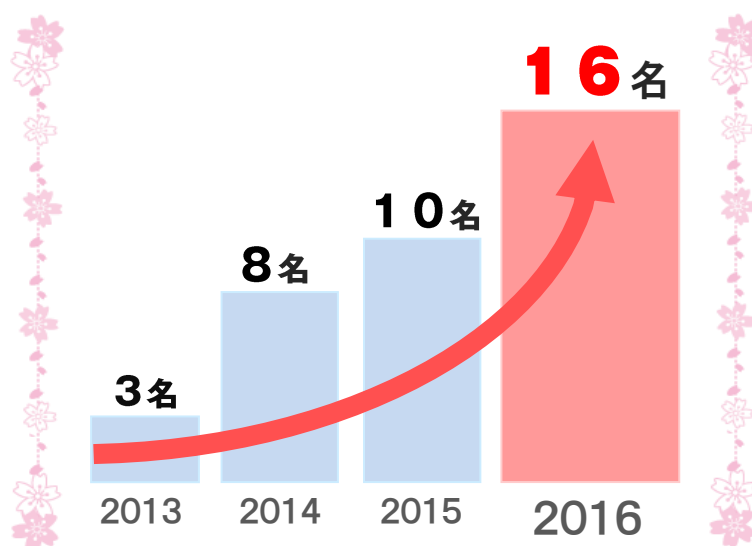

2016年度

小学入試結果速報

1月16日現在

合格おめでとうございます。

今年度も過去最高を更新する大躍進

広大附属小・広大附属東雲小・安田小 3校合格者数 **36**名

大木スクールこぐま会の合格実績ポリシー

1. 大木スクール（こぐま会広島校）1教場で最後まで授業を受けて合格された方の数です。
2. 通信教育・講習会みの生徒・テスト生・他県提携塾や他県の生徒は含みません。
3. 補欠対象者となり繰り上がり合格になっていない生徒は一切含んでいません。

広大附属小学校

16名合格

過去広大附属小学校合格実績

安田小学校 **5**名合格

広大附属東雲小学校 **15**名合格