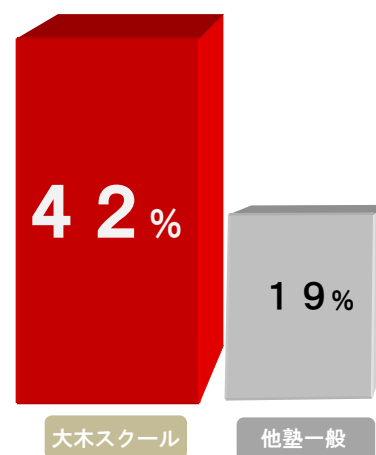

2015年合格可能性50%偏差値 (四谷大塚発表)

女子

- 68 桜蔭・渋谷幕張
- 66 豊島岡女子・慶應中等部
- 65 早稲田実業
- 60 神戸女学院
- 56 愛光(県外)・岡山白陵(併願)

男子

- 70 筑波大学駒場・灘
- 67 開成
- 65 渋谷幕張
- 63 東大寺・西大和(県外)
- 62 麻布
- 61 甲陽
- 60 慶應中等部
- 59 早稲田実業
- 57 ラ・サール
- 55 愛光(県外)
- 54 岡山白陵(併願)

広島最難関中学

広大附属中学

20名合格/48名受験

大木スクール合格率 **42%** 他塾一般合格率 **19%**

合格率比較グラフ

広島最難関男子中学

広島学院中学

合格者数過去最高

25名合格/34名受験

大木スクール合格率 **74%** 他塾一般合格率 **39%**

合格率比較グラフ

広島最難関女子中学

ND 清心中学

14名合格/18名受験

大木スクール合格率 **78%** 他塾一般合格率 **45%**

合格率比較グラフ