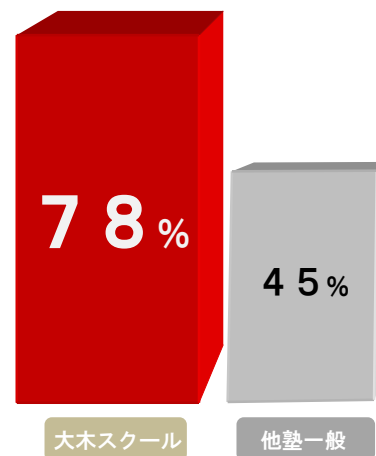

25名合格/34名受験

大木スクール合格率 **74%** 他塾一般合格率 **39%**

合格率比較グラフ

広島最難関女子中学

ND 清心中学

14名合格/18名受験

大木スクール合格率 **78%** 他塾一般合格率 **45%**

合格率比較グラフ

修道中学

合格者数・合格率過去最高

33名合格 / 37名受験 大木スクール合格率 **89**%

附属・学院中学合格者3名が受験していません。

他塾一般合格率 **54**%

広島女学院中学

15名合格 / 17名受験 大木スクール合格率 **88**%

N D清心中学合格者2名が受験していません。