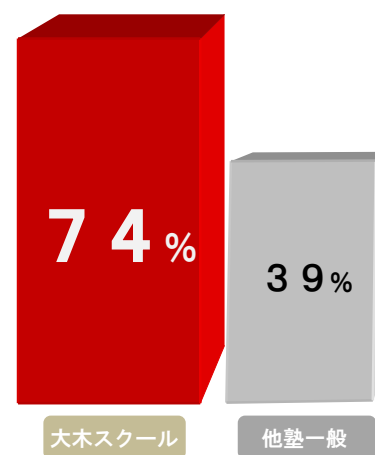

2015年合格可能性50%偏差値 (四谷大塚発表)

女子

- 68 桜蔭・渋谷幕張
- 66 豊島岡女子・慶應中等部
- 65 早稲田実業
- 60 神戸女学院
- 56 愛光(県外)・岡山白陵(併願)

男子

- 70 筑波大学駒場・灘
- 67 開成
- 65 渋谷幕張
- 63 東大寺・西大和(県外)
- 62 麻布
- 61 甲陽
- 60 慶應中等部
- 59 早稲田実業
- 57 ラ・サール
- 55 愛光(県外)
- 54 岡山白陵(併願)

広島最難関中学

広大附属中学

20名合格/48名受験

大木スクール合格率 **42%** 他塾一般合格率 **19%**

合格率比較グラフ

広島最難関男子中学

広島学院中学

合格者数過去最高

25名合格/34名受験

大木スクール合格率 **74%** 他塾一般合格率 **39%**

合格率比較グラフ

広島最難関女子中学

ND 清心中学

14名合格/18名受験

大木スクール合格率 **78%** 他塾一般合格率 **45%**

合格率比較グラフ