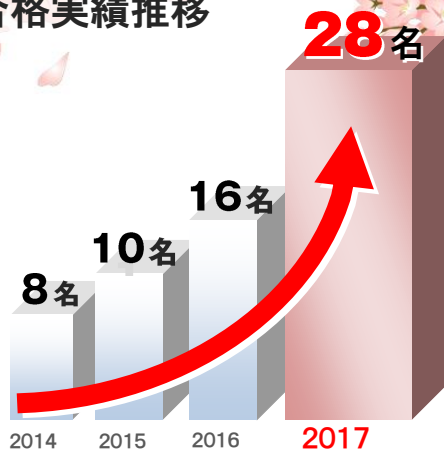

2017年度

大木スクール

こぐま会 広島校

小学入試結果速報

1月26日現在

合格おめでとうございます。

今年度も過去最高を更新する大躍進

広大附属小・広大附属東雲小・安田小 3校合格者数 **68**名

大木スクールこぐま会の合格実績ポリシー

1. 大木スクール（こぐま会広島校）1教場で最後まで授業を受けて合格された方の数です。
2. 通信教育・講習会みの生徒・テスト生・他県提携塾や他県の生徒は含みません。
3. 補欠対象者となり繰り上がり合格になっていない生徒は一切含んでいません。

広大附属 小学校 **28**名合格

安田 小学校 **17**名合格

広大附属東雲 小学校 **23**名合格

3校合格者
合計人数

68名

広大附属小学校
合格実績推移