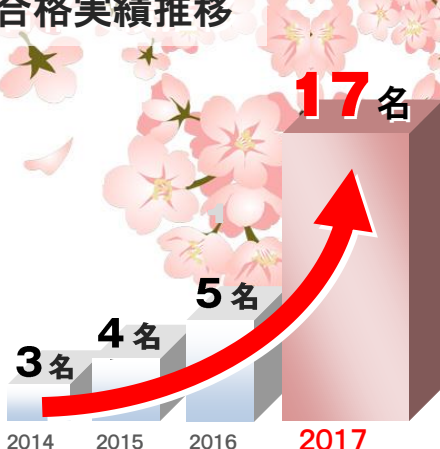

安田小学校
合格実績推移