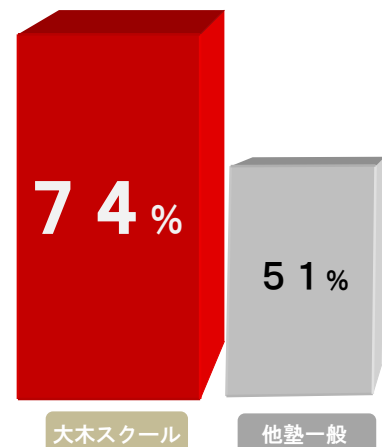

大木スクール合格率 **74%** 他塾一般合格率 **46%**

合格率比較グラフ

修道中学

31名合格 / 42名受験

附属・学院中学合格者1名が受験していません。

NO.1 74%

大木スクール合格率 **74%** 他塾一般合格率 **51%**

合格率比較グラフ