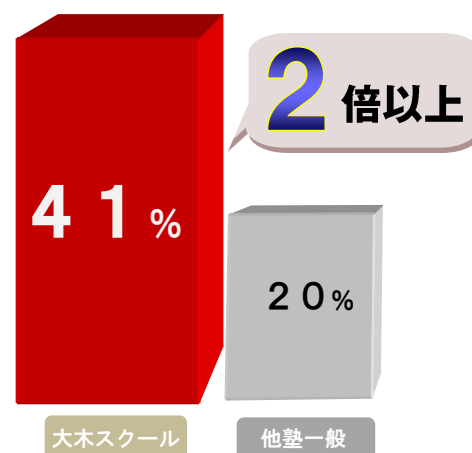

主要5校すべてにおいて**合格率 NO.1**

ホームページで合格者数・合格率を発表している広島地区の主要な塾との比較です。2月4日現在での比較です。

大木スクールの合格実績ポリシー

1. 四谷大塚 NET 広大附属前校 **1教場**で最後まで授業を受けて合格された方の数です。
2. 講習会のみ生徒・テスト生・**提携塾や他県の塾生徒**は含みません。
3. 補欠対象者となり繰り上がり合格になっていない生徒は一切含んでいません。

広島最難関中学

広大附属中学

19名合格 / 46名受験

NO.1

大木スクール合格率 **41**% 他塾一般合格率 **20**%

合格率比較グラフ

広島最難関男子中学

広島学院中学

19名合格 / 29名受験

NO.1

大木スクール合格率 **66**% 他塾一般合格率 **40**%

合格率比較グラフ

広島最難関女子中学

ND 清心中学

20名合格 / 27名受験

NO.1 74%