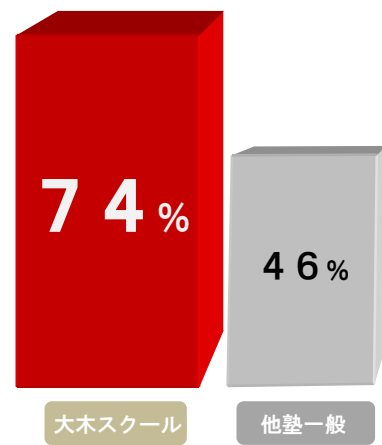

19名合格 / 29名受験

NO.1

大木スクール合格率 **66**% 他塾一般合格率 **40**%

合格率比較グラフ

広島最難関女子中学

ND 清心中学

20名合格 / 27名受験

NO.1 74%

大木スクール合格率 **74%** 他塾一般合格率 **46%**

合格率比較グラフ

修道中学

31名合格 / 42名受験

附属・学院中学合格者1名が受験していません。

NO.1 74%

大木スクール合格率 **74%** 他塾一般合格率 **51%**

合格率比較グラフ