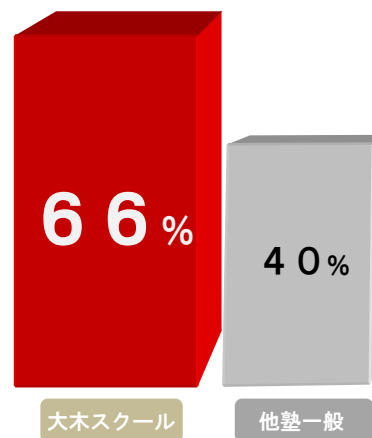

広島最難関中学

広大附属中学

19名合格 / 46名受験

NO.1

大木スクール合格率 **41**% 他塾一般合格率 **20**%

合格率比較グラフ

広島最難関男子中学

広島学院中学

19名合格 / 29名受験

NO.1

大木スクール合格率 **66**% 他塾一般合格率 **40**%

合格率比較グラフ

広島最難関女子中学

ND 清心中学

20名合格 / 27名受験

NO.1 74%