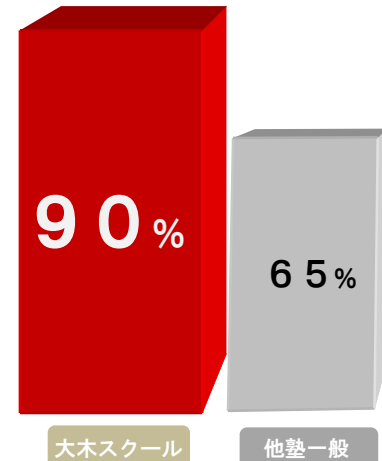

大木スクール合格率 **74%** 他塾一般合格率 **46%**

合格率比較グラフ

修道中学

31名合格 / 42名受験

附属・学院中学合格者1名が受験していません。

NO.1 74%

大木スクール合格率 **74%** 他塾一般合格率 **51%**

合格率比較グラフ

広島女学院中学

26名合格 / 29名受験

附属・ND清心中学合格者2名が受験していません。

NO.1 90%

大木スクール合格率 **90%** 他塾一般合格率 **65%**

合格率比較グラフ

城北中学 25名

安田女子中学 6名