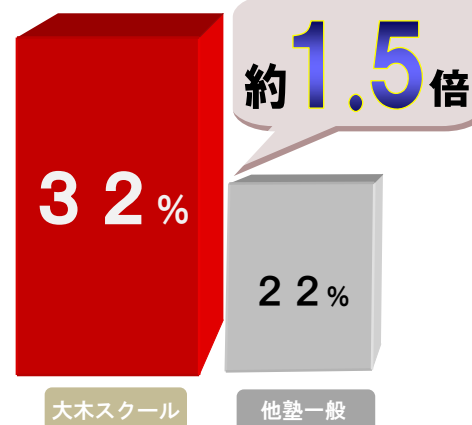

V10 達成

卒塾生の**2**人に**1**人が
広大附属・学院・ND 清心_{中学}
のいずれかに**合格**

2019年度
全卒塾生の**61**%が

2019年度 59名中36名

広大附属・学院・ND 清心

広島最難関中学

広島最難関男子中学

広島最難関女子中学

のいずれかに**合格**

広島最難関中学

広大附属中学

12名合格 / 38名受験

大木スクール合格率 **32%** 他塾一般合格率 **22%**

大木スクール女子外部受験生の合格率 **47%** 一般外部女子合格率 **17%**

合格率比較グラフ

広島最難関男子中学

広島学院中学

19名合格 / 24名受験

大木スクール合格率 **79%** 他塾一般合格率 **43%**

合格率比較グラフ

広島最難関女子中学

ND 清心中学

17名合格 / 22名受験

大木スクール合格率 **77%** 他塾一般合格率 **45%**