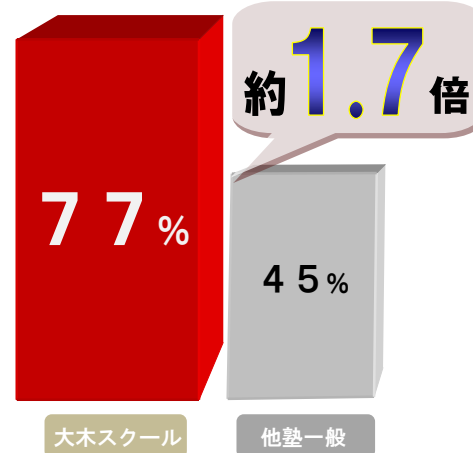

のいずれかに**合格**

広島最難関中学

広大附属中学

12名合格 / 38名受験

大木スクール合格率 **32%** 他塾一般合格率 **22%**

大木スクール女子外部受験生の合格率 **47%** 一般外部女子合格率 **17%**

合格率比較グラフ

広島最難関男子中学

広島学院中学

19名合格 / 24名受験

大木スクール合格率 **79%** 他塾一般合格率 **43%**

合格率比較グラフ

広島最難関女子中学

ND 清心中学

17名合格 / 22名受験

大木スクール合格率 **77%** 他塾一般合格率 **45%**

合格率比較グラフ

修道中学

23名合格 / 32名受験

附属・学院中学合格者1名が受験していません。

大木スクール合格率 **72%** 他塾一般合格率 **53%**

合格率比較グラフ

広島女学院中学

21名合格 / 24名受験