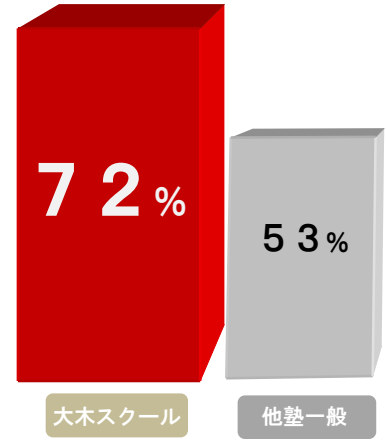

合格率比較グラフ

修道中学

23名合格 / 32名受験

附属・学院中学合格者1名が受験していません。

大木スクール合格率 **72%** 他塾一般合格率 **53%**

合格率比較グラフ

広島女学院中学

21名合格 / 24名受験