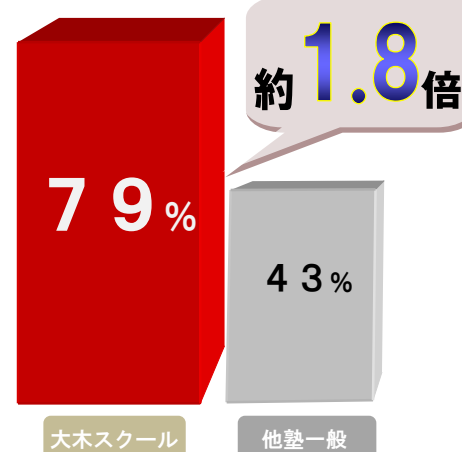

のいずれかに**合格**

広島最難関中学

広大附属中学

12名合格 / 38名受験

大木スクール合格率 **32%** 他塾一般合格率 **22%**

大木スクール女子外部受験生の合格率 **47%** 一般外部女子合格率 **17%**

合格率比較グラフ

広島最難関男子中学

広島学院中学

19名合格 / 24名受験

大木スクール合格率 **79%** 他塾一般合格率 **43%**

合格率比較グラフ

広島最難関女子中学

ND 清心中学

17名合格 / 22名受験

大木スクール合格率 **77%** 他塾一般合格率 **45%**