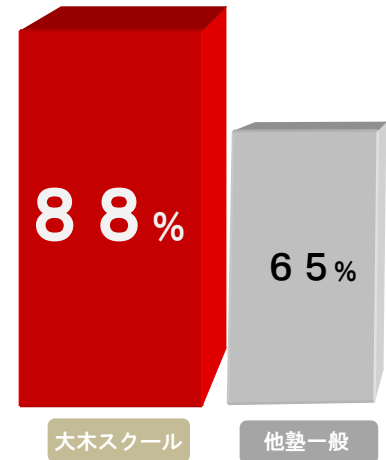

合格率比較グラフ

城北中学

21名

100%
合格

安田女子中学

6名

なぎさ中学

8名

100%
合格

AICJ 中学

4名

東医Hコース 2名合格

近大附属広島中学

37名

100%
合格

東雲中学

4名

広島市立中等教育

1名

岡山中学

1名