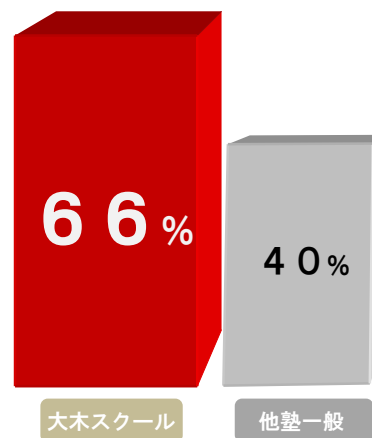

## 広大附属中学

**20**名合格 / 46名受験

**NO.1**

大木スクール合格率 **43%** 他塾一般合格率 **20%**

合格率比較グラフ

広島最難関男子中学

## 広島学院中学

**19**名合格 / 29名受験

**NO.1**

大木スクール合格率 **66%** 他塾一般合格率 **40%**

合格率比較グラフ

広島最難関女子中学