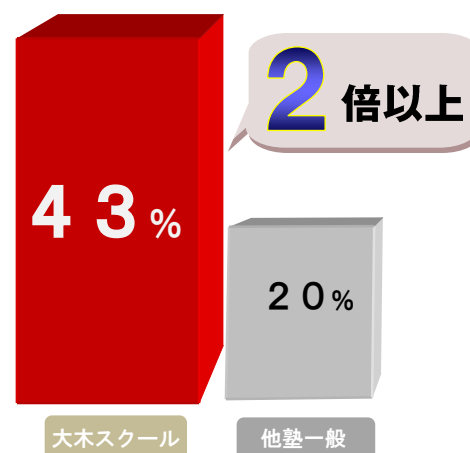

2017年度 77名中40名

広大附属・学院・ND 清心  
広島最難関中学      広島最難関男子中学      広島最難関女子中学

のいずれかに**合格**

広大附属・学院・ND 清心・修道・女学院

主要5校すべてにおいて**合格率 NO.1**

ホームページで合格者数・合格率を発表している広島地区の主要な塾との比較です。2月4日現在での比較です。

# 大木スクールの合格実績ポリシー

1. 四谷大塚 NET 広大附属前校 **1 教場** で最後まで授業を受けて合格された方の数です。
2. 講習会のみ生徒・テスト生・**提携塾や他県の塾生徒** は含みません。
3. 補欠対象者となり繰り上がり合格になっていない生徒は一切含んでいません。

広島最難関中学

## 広大附属中学

**20**名合格 / 46名受験

**NO.1**

大木スクール合格率 **43%** 他塾一般合格率 **20%**

合格率比較グラフ

広島最難関男子中学

## 広島学院中学

**19**名合格 / 29名受験

**NO.1**

大木スクール合格率 **66%** 他塾一般合格率 **40%**

合格率比較グラフ

広島最難関女子中学