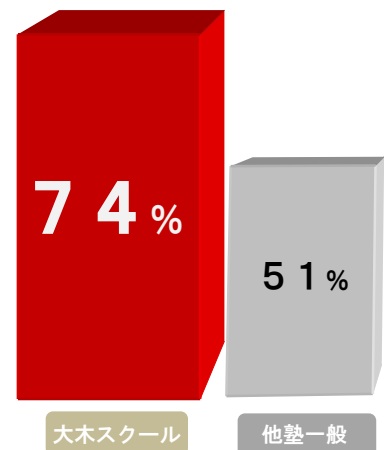

# 修道中学

**31**名合格 / 42名受験

附属・学院中学合格者1名が受験していません。

**NO.1** **74%**

大木スクール合格率 **74%** 他塾一般合格率 **51%**

合格率比較グラフ