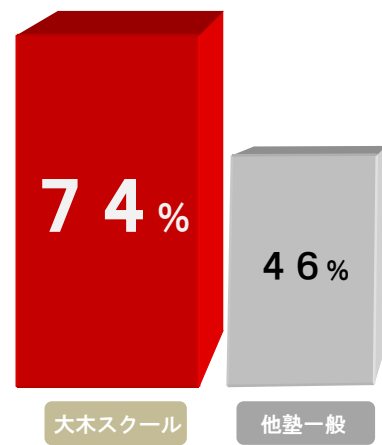

広島最難関女子中学

ND 清心中学

20名合格 / 27名受験

NO.1 **74%**

大木スクール合格率 **74%** 他塾一般合格率 **46%**

合格率比較グラフ