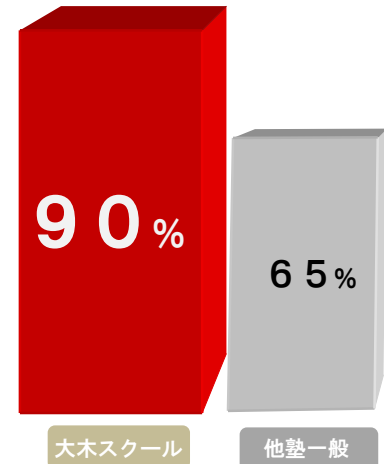

# 広島女学院中学

**26**名合格 / 29名受験

附属・ND清心中学合格者2名が受験していません。

**NO.1** **90%**

大木スクール合格率 **90%** 他塾一般合格率 **65%**

合格率比較グラフ

城北中学 25名

安田女子中学 6名