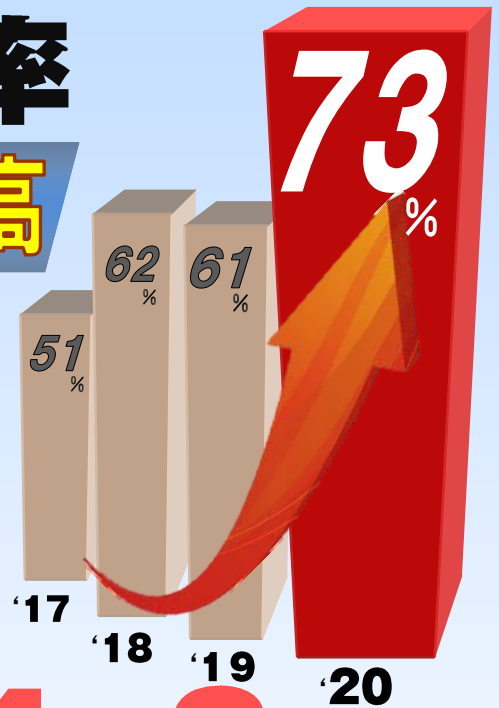

卒塾生数 男子47人 女子37人
1教室で大木な成果!他塾を圧倒する合格率・合格実績!

2020年度
中学受験合格実績

全卒塾生に対する

広大附属・学院・ND 清心中学の

いずれかへの**合格率**

過去最高

73%
84名中61名合格

約4人に3人が合格

塾選びの新基準

1校舎あたりの**合格者数、全卒塾生**に占める

難関校合格率でご比較ください。

合格実績が塾選びの全てではありませんが、大事な要素だと考えています。合格実績で卒業生数や受験者数を公表しない塾が増えている中でも、正しく塾選びをしていただくためにも、大木スクールでは卒塾生数・合格率・合格者数を毎年発表しています。また、1度や2度の特別講座や季節講習会に参加した生徒を合格実績に加えることや、複数ある校舎の中から優秀な生徒を1校舎に集めて、合格者数・合格率を高く見せることは一切ありません。