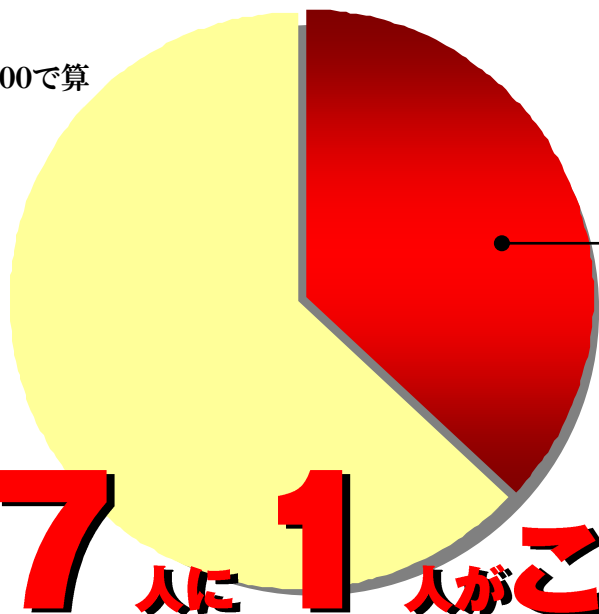

合格おめでとう!
2019年度

小学入試合格実績

事物教育、少人数定員制の対話授業で

2019年2月4日現在

3校合格者合計が**過去最高**を更新する**大躍進**

3校合格者合計人数

104名

過去最高

104

名

広大附属過去最高小学校 **46**名合格

※占有率…

こぐま会の合格者 ÷ 全体の合格者 × 100で算出しています。

37%

こぐま会占有率

2.7人に1人がこぐま会