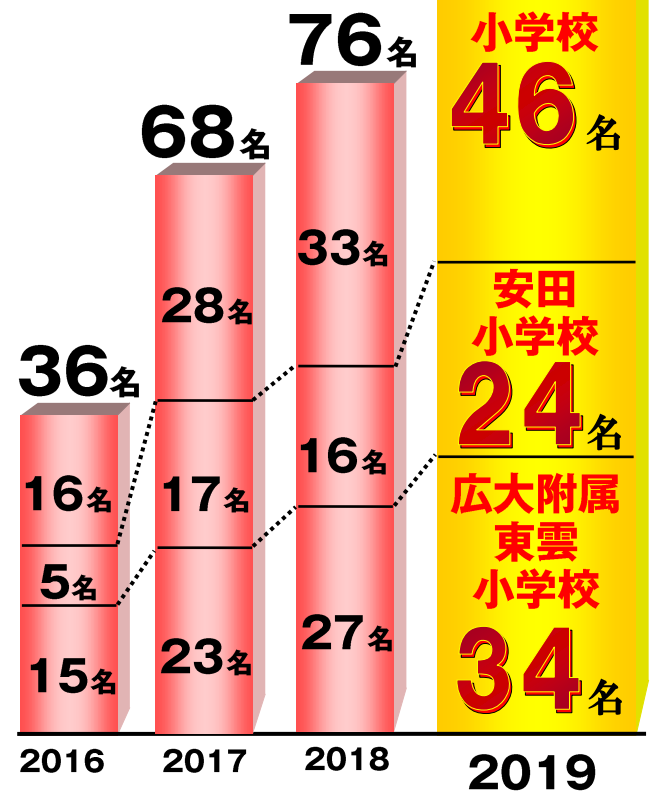

合格おめでとう!
2019年度

小学入試合格実績

事物教育、少人数定員制の対話授業で

2019年2月4日現在

3校合格者合計が**過去最高**を更新する**大躍進**

3校合格者合計人数

104名

過去最高

104

名

広大附属過去最高小学校 **46**名合格

※占有率…

こぐま会の合格者 ÷ 全体の合格者 × 100で算出しています。

37%

こぐま会占有率

2.7人に1人がこぐま会